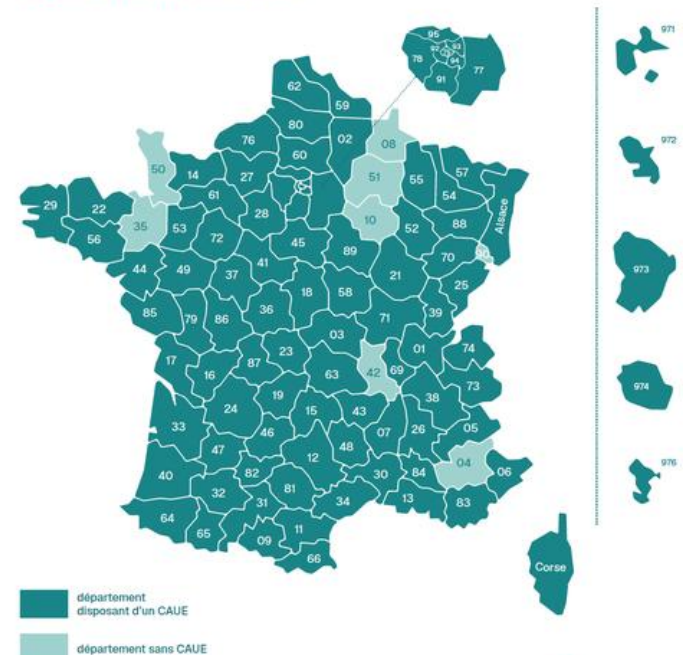

Le **C|a.u.e** exerce une mission d'intérêt public.

Il est chargé de promouvoir la qualité architecturale, urbaine, paysagère et environnementale, dans le respect du patrimoine, et selon 4 missions :

Conseiller Accompagner Sensibiliser Former

Conformément à l'article 7 de la loi du 3 janvier 1977 sur l'architecture, les CAUE ont pour mission de développer l'information, la sensibilité et l'esprit de participation du public dans les domaines de l'architecture, de l'urbanisme, de l'environnement et du paysage.

LES 91 CAUE & LES GROUPEMENTS RÉGIONAUX DE CAUE